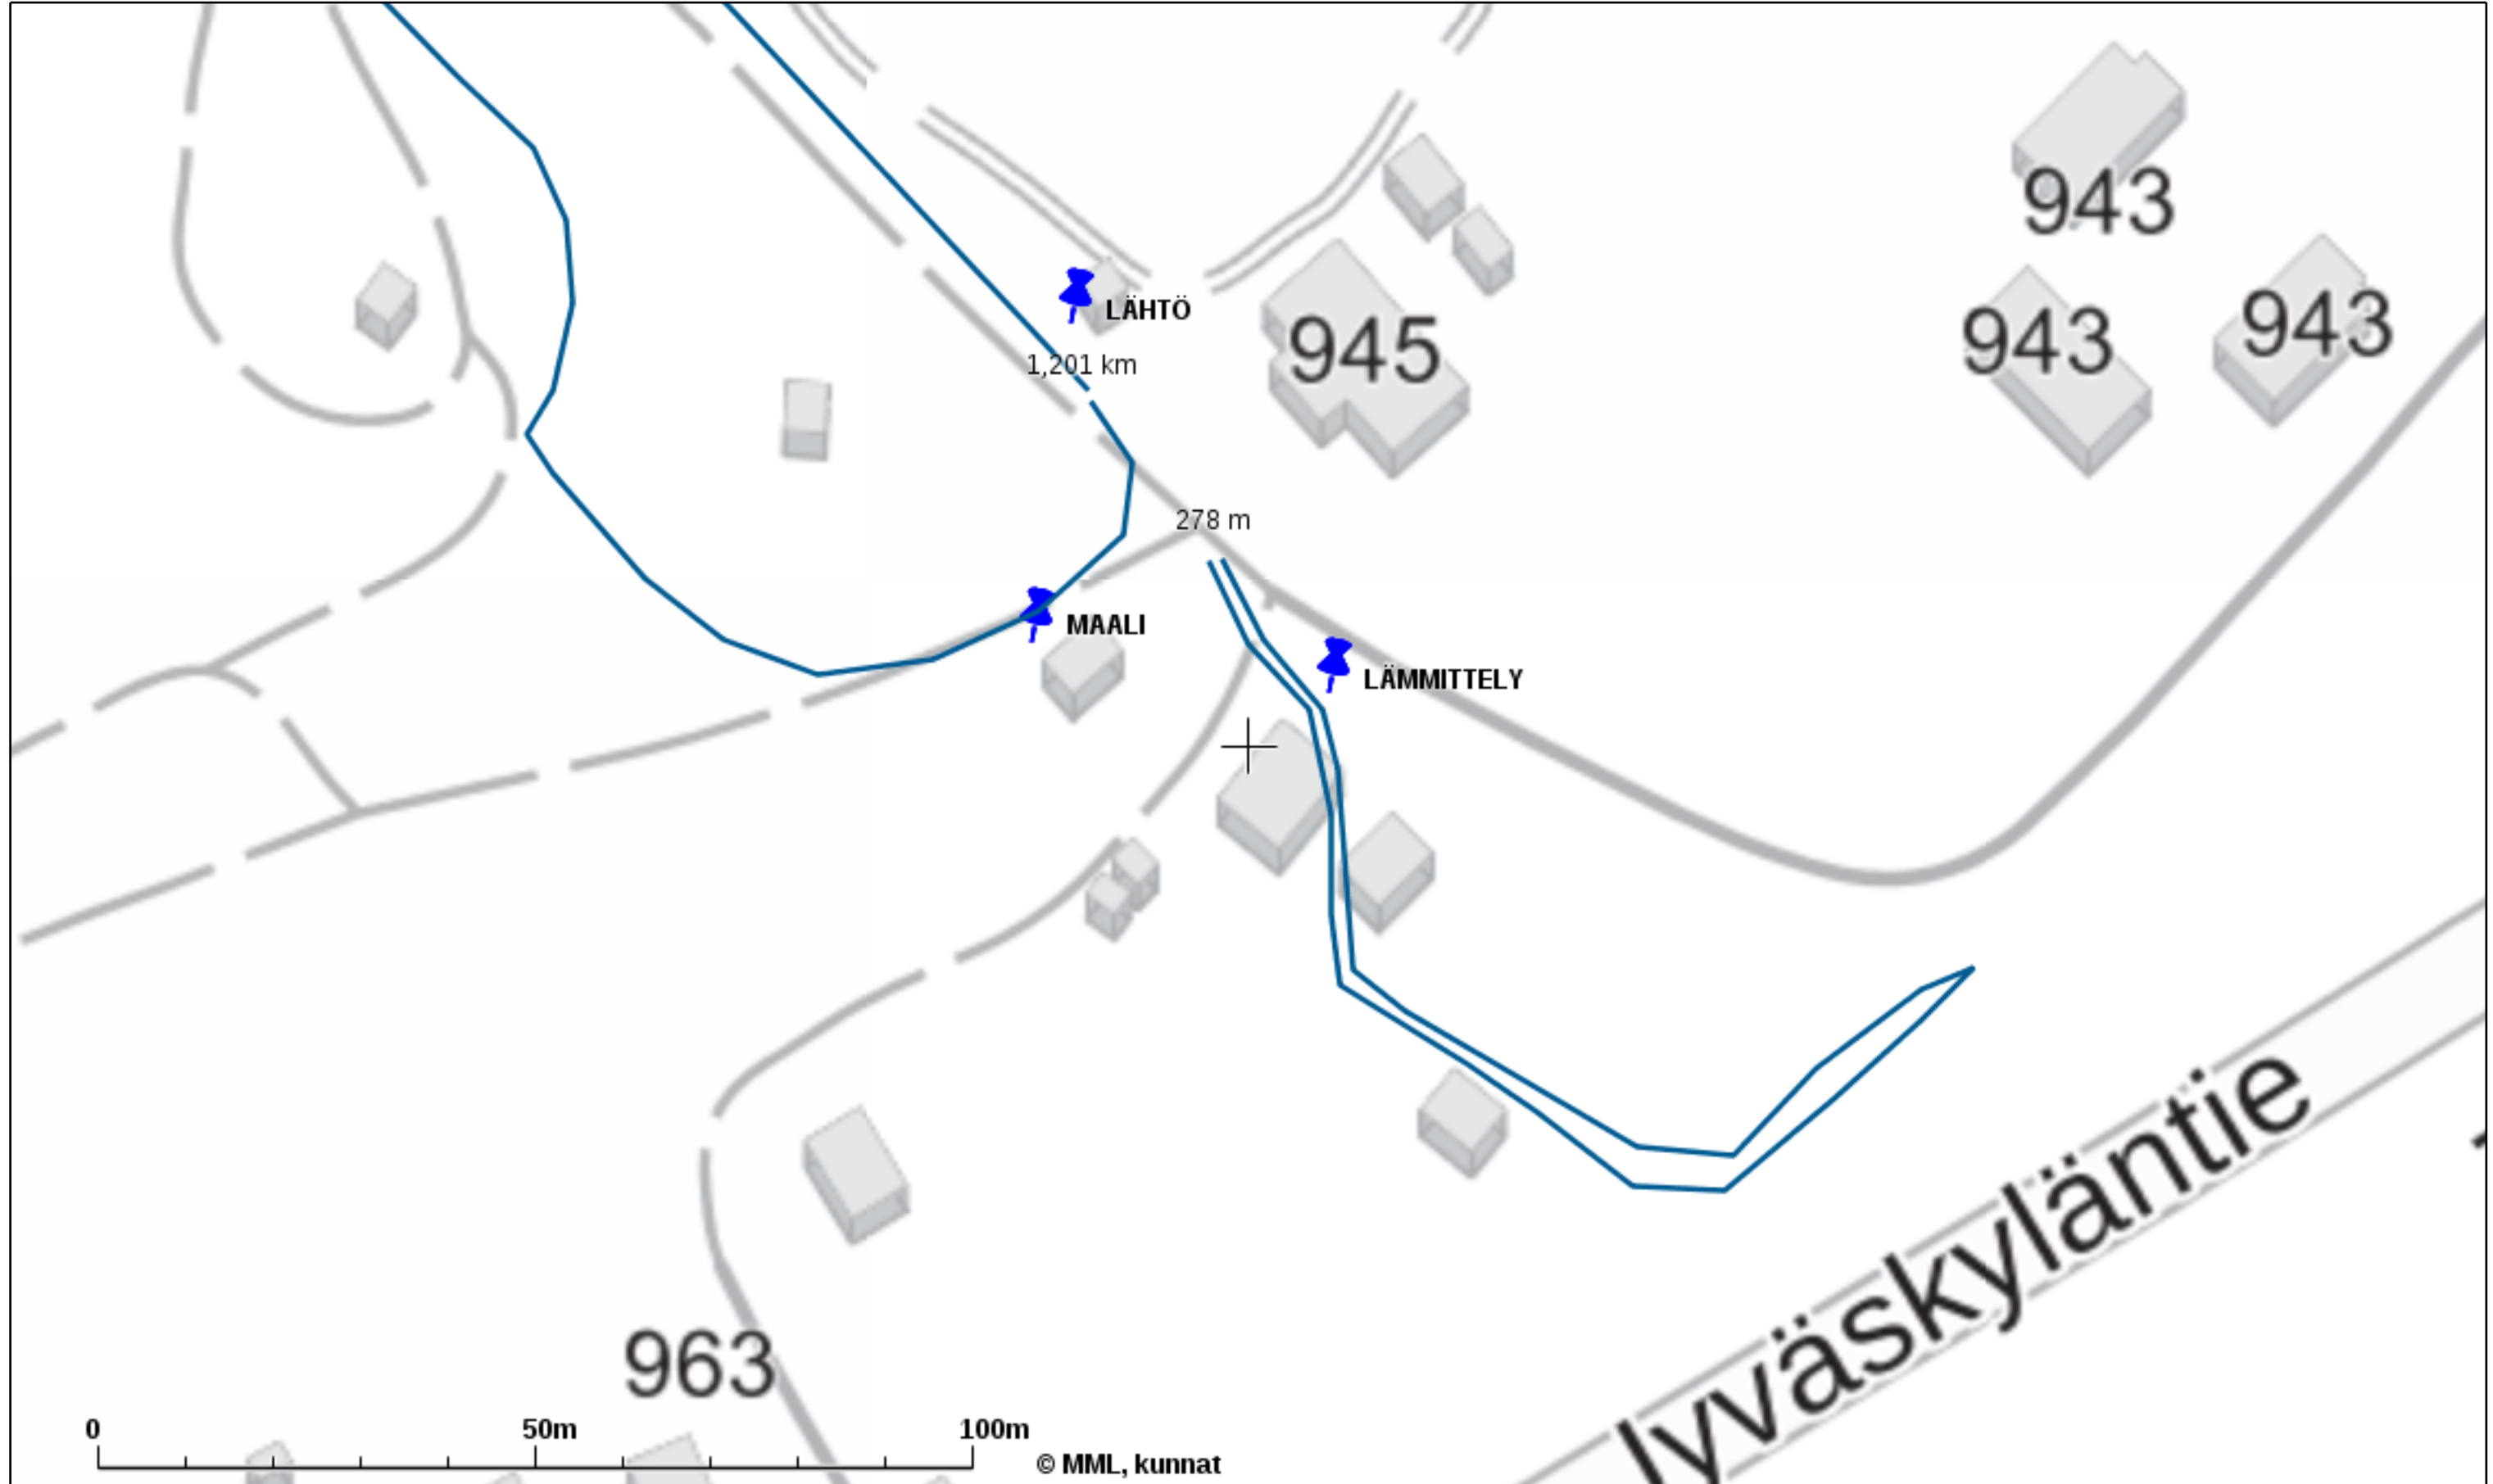

# KIINTEISTÖTIETOPALVELU

Stadion alue

Tulosten keskipisteen koordinaatit (ETRS-TM35FIN): N: 7057901.125, E: 441675.625

Karttatuloste ei ole mittatarkka. Kiinteistörajat ja -tunnukset päivitetään toistaiseksi vain kerran viikossa.

Rekisteripalvelujen kautta kartalle haetut palstat ja määräalat ovat ajantasaiset.

Tulostettu Kiinteistötietopalvelusta 08.12.2017.